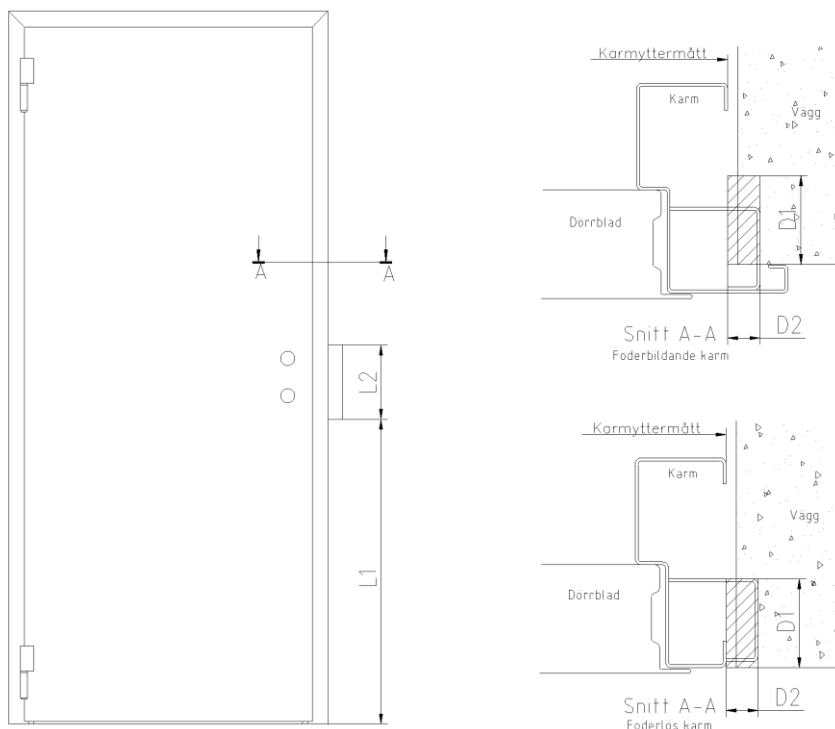

Elslutbleck utanför karmyttermått

Enkeldörr, låssidostycke

Urtag slutbleck (1024)	L1	L2	D1	D2
Kaba Mini Delta, stolpe R245.165 Exma Rapid, stolpe R245.165	910	300	55	25
Step 18 stolpe 183 eller 185 Step 28 stolpe 283 eller 285	860	390	55	25
Elslutbleck mot tryckesfall Assa modullås Assa 570/575 för stolpe 730 Assa 331/5131/8331 för stolpe 830 Step 60 stolpe 6504/Robust stolpe T30 Step 40 och Step 90 stolpe 4082V / 4082H Assa 900-920, 960-961 stolpe 930, 930E, 932 eller 932E Safetron ES17/ES19 stolpe SA82-V / SA82-H	880	290	55	25
Elslutbleck mot tryckesfall Assa connectlås Assa 570/575 för stolpe 730 Assa 331/5131/8331 för stolpe 830 Step 60 stolpe 6504/Robust stolpe T30 Step 40 och Step 90 stolpe 4082V / 4082H Assa 900-920, 960-961 stolpe 930, 930E, 932 eller 932E Safetron ES17/ES19 stolpe SA82-V / SA82-H	860	290	55	25
Elslutbleck mot cylinderfall Assa 570/575 för stolpe 730 Assa 331/5131/8331 för stolpe 830 Step 60 stolpe 6504/Robust stolpe T30 Step 40 och Step 90 stolpe 4082V / 4082H Step 92 stolpe 9501 Assa 900-920, 960-961 stolpe 930, 930E, 932 eller 932E Step 48/98 stolpe ST4862V / ST4862H Safetron ES17/ES19 stolpe SA82-V / SA82-H	900	290	55	25
L1 gäller för slutbleck på standardhöjd 1024.				
För lås 1424 gäller L1+400 och för lås 624 gäller L1-400				