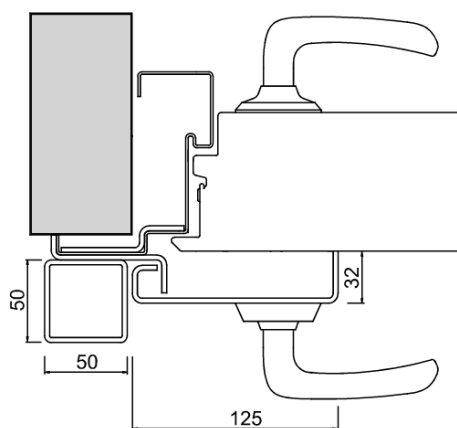

Dörren uppfyller RC4 från båda sidor med enbart ett mekaniskt alternativt motoriserat låshus (Klass 5), vilket gör säkerhetsdörren både kostnads-effektiv och enkel att funktionsanpassa i komplicerade projekt.

Dörren går att utrusta med nödutrymningsbeslag alt. ställverksregel med bibehållet inbrottsskydd RC4 från angreppssidan.

Dörren kan erhållas i valfri NCS- eller RAL-kulör, alternativt rostfritt utförande (C4)

RC4 enligt SS-EN 1627

Värmeisolerande egenskaper från U=1,3

Tillval

Brandklass EI₂60

**Doors
with
purpose.**

Skanna QR-koden och läs mer om Nya S64

DALOC