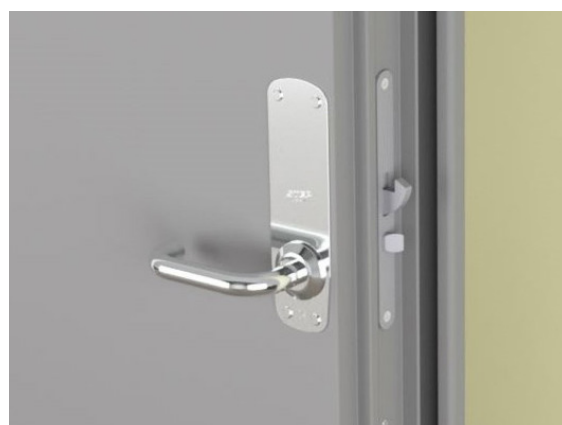

# Nyhet: Daloc S64 säkerhetsdörr

Vår nya säkerhetsdörr, Daloc S64, är en modernt designad säkerhetsdörr med certifierat inbrottsskydd RC4, framtagen för miljöer där säkerhet och estetik är lika viktiga. Den passar utmärkt i butiker, säkerhetsklassade anläggningar, offentliga verksamheter och andra skyddsvärda utrymmen – med eller utan krav på utrymning.

RC4-klassad dörr med endast en låsenhet

Dörren uppfyller RC4 från båda sidor med enbart ett mekaniskt alternativt motoriserat låshus (Klass 5), vilket gör säkerhetsdörren både kostnads-effektiv och enkel att funktionsanpassa i komplicerade projekt.

Dörren går att utrusta med nödutrymningsbeslag alt. ställverksregel med bibehållet inbrottsskydd RC4 från angreppssidan.

Dörren kan erhållas i valfri NCS- eller RAL-kulör, alternativt rostfritt utförande (C4)